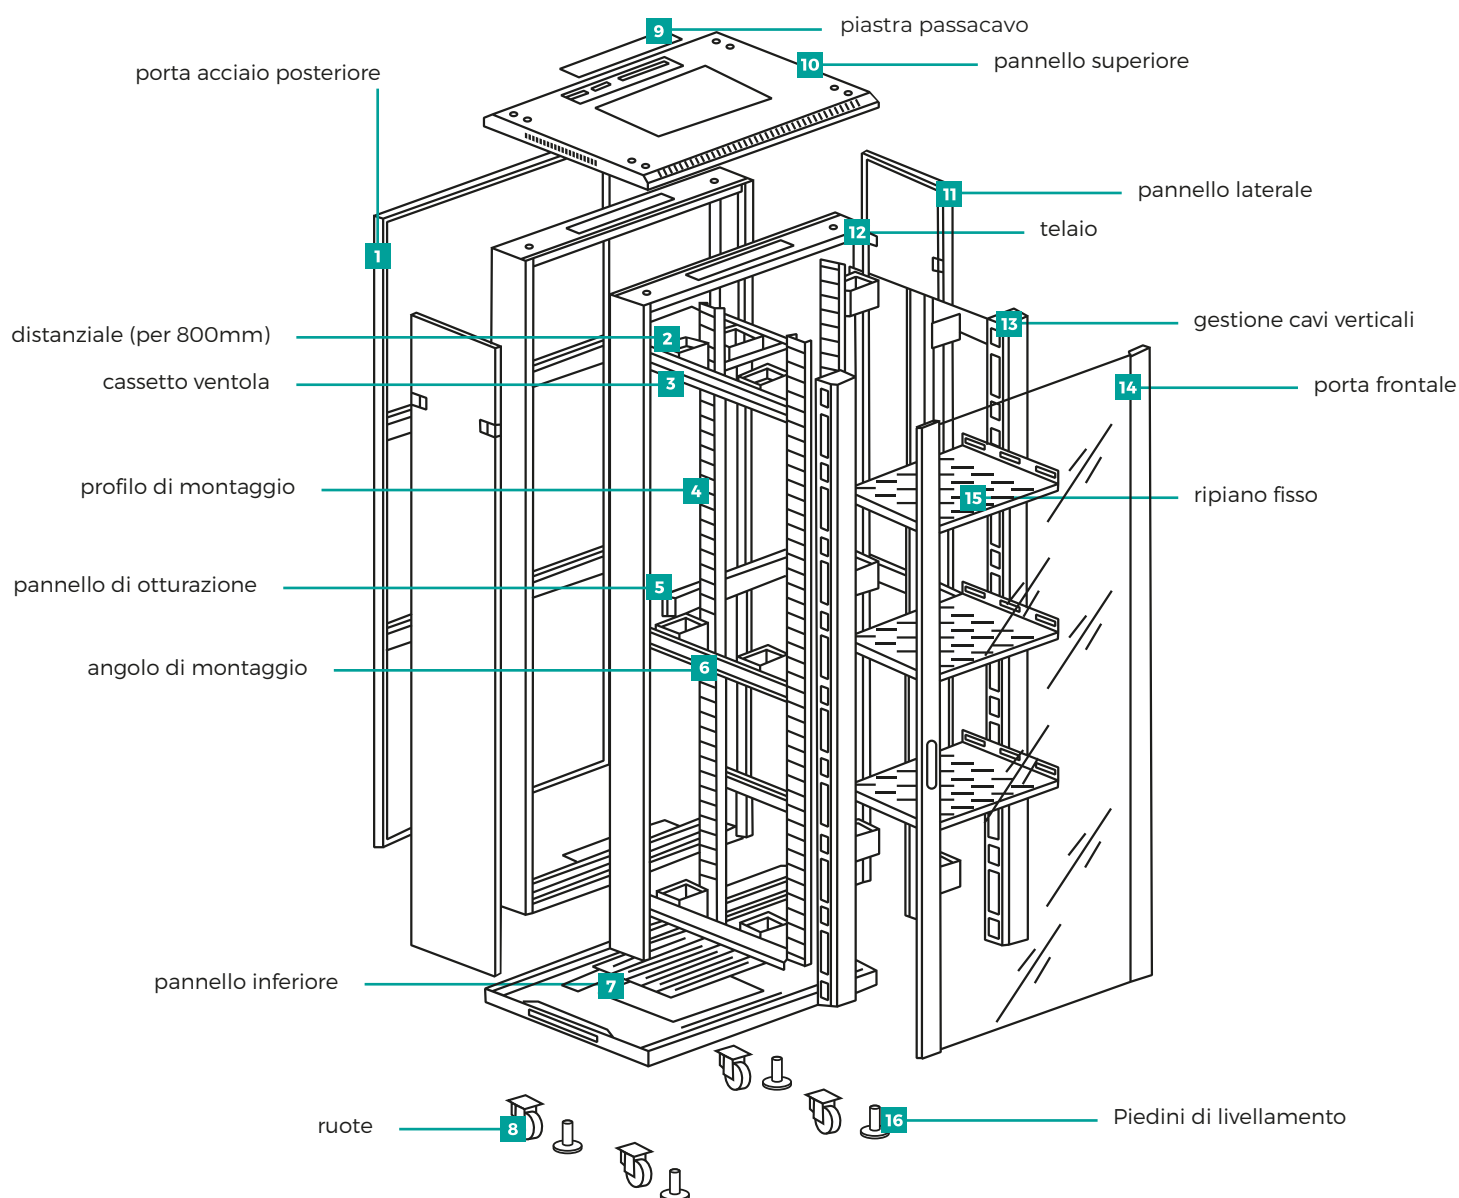

# Versatile e di ampia configurazione

La Gamma di Armadi Rack Mach Power è **molto versatile** e di **ampia configurazione**, adatta a soddisfare tutte le **esigenze di networking e cablaggio strutturato**.

Caratterizzati da un design lineare e moderno, offrono un elevato standard di costruzione con materiali di alta qualità.

La struttura è realizzata in **lamiera pressopiegata** verniciata a polvere, i montanti sono facilmente regolabili con unità di numerazione per una immediata identificazione dei componenti installati. I laterali dell'armadio sono completamente removibili per consentire l'accesso all'interno dal fianco del rack. Le porte sono reversibili complete di vetro temperato e serratura a chiave per impedire l'accesso da parte di persone non autorizzate.

## Caratteristiche principali

- Struttura in acciaio saldato per la parte anteriore e posteriore
- Porta frontale in vetro temperato apribile a 180° con bordi ventilati
- Maniglia e serratura con chiave per la porta frontale
- Porta posteriore in acciaio forato con serratura a chiave
- Pannelli laterali removibili con predisposizione per serratura a chiave
- Ingresso cavi dall'alto e dal basso tramite piastra pre-tranciata
- Montanti regolabili e numerati (inclusi)
- Kit di messa a terra, dadi e viti, unità di ventilazione a 2/4 ventole, piedini di livellamento e ruote (inclusi)

## Specifiche tecniche

Armadio Rack da Pavimento	27 unità
Struttura in acciaio	1.2mm completamente ispezionabile
Fianchi laterali	Smontabili con predisposizione serrature
Ingresso cavi	Dall'alto e dal basso
Montanti	Regolabili 1,5mm
Passo di foratura del telaio	19"
Porta frontale	Reversibile con vetro temperato 4mm e chiusura a chiave
Rating di protezione	IP20
Verniciatura	Polvere epossidica colore Nero (RAL9004)
Dimensioni	600 x 800 x 1300 mm
Peso	70 kg